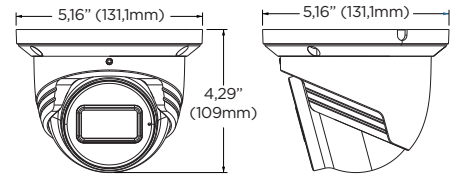

NDA
PRODUIT CONFORME

H.265
H.2654/MJPEG

30fps

4MP

Résolution 2,8-12mm Objectif à Focale Variable

5ANS

Garantie

Dimensions

Unité : Pouce (mm)

Résumé

Ces caméras MEGApix® IP sont conformes à la loi NDAA et fournissent des images d'une grande clarté à une résolution de 4MP et en temps réel à 30fps. La caméra tourelle, conforme à la norme IP67, est équipée d'un objectif vari-focal 2,8-12mm avec zoom motorisé et d'un cardan 360° pour un réglage absolu de la vue. L'intelligence ajoutée comprend le franchissement de ligne, l'intrusion dans le périmètre et la détection du sabotage vidéo. Toutes les caméras MEGApix sont conformes à la norme ONVIF, ce qui garantit leur intégration réussie dans toutes les solutions de plate-forme ouverte du marché.