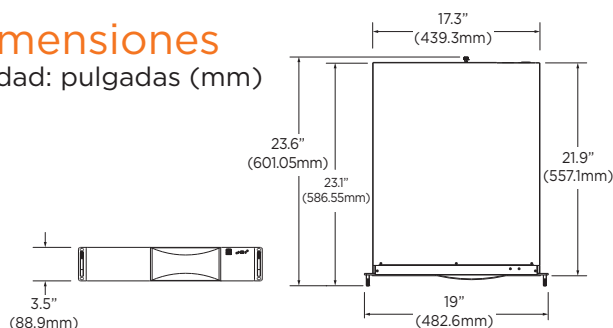

Dimensiones

Unidad: pulgadas (mm)

Especificaciones

NÚMERO DE PIEZA	DW-BJP2UXT	
Licencias IP incluidas	4	
Formato	Montaje en rack	
Sistema operativo	Windows 10 IoT Enterprise LTSC Ubuntu Desktop 20.04.5 LTS	
CPU	Procesador Intel® i7*	
Memoria	16GB	
Puerto Ethernet	1x puerto ethernet 1 Gigabit (RJ45) 1x puerto ethernet 2.5 Gigabit (RJ45) Opción: DW-R2NIC - actualización quad Tarjeta NIC 1GB*	
Sistema	Tasa máxima de almacenamiento de video (Mbps)	600 Mbps
Almacenamiento	Disco duro máximo	7 x 3.5" SATA HDD
	Almacenamiento máximo	120TB
	Interfaz USB	Sí
Salida de video	Salidas	Salida HD verdadero o DVI
	Tarjeta de video	GeForce 210 1024MB
	Resolución	Máx. 2560 x 1600 a 60Hz
Software VMS precargado	DW Spectrum® IPVMS	
Clientes remotos	Multiplataforma - Windows®, Linux Ubuntu® y Mac®	
Aplicaciones móviles	iOS® y Android®	
Teclado y mouse	Incluido	
Kit de raíles	Incluido	
Fuente de alimentación	400W**	
Temperatura de funcionamiento	41°F-104°F (5°C-40°C)	
Humedad de funcionamiento	20-90% RH	
Dimensiones (Ancho x Profundidad x Altura)	17.3" x 21.9" x 3.5" (439.3 x 557.1 x 88.9mm)	
Garantía	Limitada por 5 años	